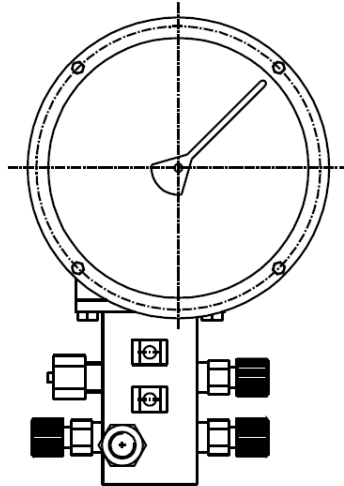

## Recommended spareparts AIR/Co2 tanks

Instrumentation

Latest update 2016-05-12

**Level indicator and valve block. Pressure gauge not included**

Tank size	Description	Material	Scale	Art. No
33	Media 5	BR	KG	600028898
60	Media 5	BR	KG	600028900
110	Media 5	BR	KG	600028902
117	Media 5	BR	KG	600047724
204	Media 5	BR	KG	600028904
217	Media 5	BR	KG	600047726
275	Media 5	BR	KG	600028905
300	Media 5	BR	KG	600047729
285	Media 5	BR	KG	600028906
405	Media 5	BR	KG	600028907
490	Media 5	BR	KG	600074216
526	Media 5	BR	KG	600028908
610	Media 5	BR	KG	600074215
623	Media 5	BR	KG	600047944

### Level indicator

Tank size	Description	Material	Scale	Art. No
33	Media 5	BR	KG	600026805
60	Media 5	BR	KG	600026807
110	Media 5	BR	KG	600026809
117	Media 5	BR	KG	600047363
204	Media 5	BR	KG	600026811
217	Media 5	BR	KG	600047367
275	Media 5	BR	KG	600026812
300	Media 5	BR	KG	600047372
285	Media 5	BR	KG	600026813
405	Media 5	BR	KG	600026814
490	Media 5	BR	KG	600074209
526	Media 5	BR	KG	600026815
610	Media 5	BR	KG	600074208
623	Media 5	BR	KG	600047945

### Pressure gauge

Type	Description	Material	Size	Art. No
0-10 bar	Pressure gauge	SS	1/2"	1000257
0-25 bar	Pressure gauge	SS/BR	1/2"	1000212
0-40 bar	Pressure gauge	SS/BR	1/2"	1000213
0-60 bar	Pressure gauge	SS/BR	1/2"	600040437

### Accessories

Type	Description	Material	Size	Art. No
Samson	Valv block	BR		600025480
	Male connector for 6mm tube	316 SS	3/8"	1000487
	Male connector for 8mm tube	316 SS	3/8"	600068031
	Gasket for male connector			1000490
	Plug on top of M5	BR	3/8"	600025486
	Console for M5 with valve block for older tanks with two panels brackets	SS		600030774
	Scale in % for Media 5			600026446