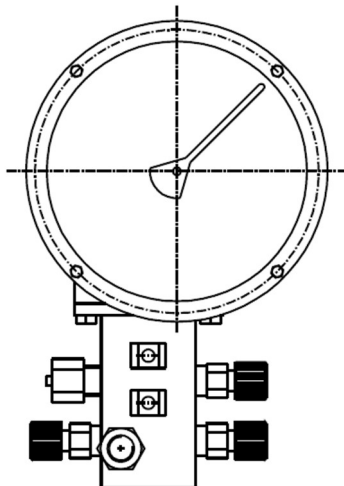

### Level indicator and valve block. Pressure gauge not included

| Tank size | Description | Material | Scale | Art. No   |
|-----------|-------------|----------|-------|-----------|
| 33        | Media 5     | BR       | KG    | 600028898 |
| 60        | Media 5     | BR       | KG    | 600028900 |
| 110       | Media 5     | BR       | KG    | 600028902 |
| 117       | Media 5     | BR       | KG    | 600047724 |
| 204       | Media 5     | BR       | KG    | 600028904 |
| 217       | Media 5     | BR       | KG    | 600047726 |
| 275       | Media 5     | BR       | KG    | 600028905 |
| 300       | Media 5     | BR       | KG    | 600047729 |
| 285       | Media 5     | BR       | KG    | 600028906 |
| 405       | Media 5     | BR       | KG    | 600028907 |
| 490       | Media 5     | BR       | KG    | 600074216 |
| 526       | Media 5     | BR       | KG    | 600028908 |
| 610       | Media 5     | BR       | KG    | 600074215 |
| 623       | Media 5     | BR       | KG    | 600047944 |

### Pressure gauge

| Type     | Description    | Material | Size | Art. No   |
|----------|----------------|----------|------|-----------|
| 0-10 bar | Pressure gauge | SS       | 1/2" | 1000257   |
| 0-25 bar | Pressure gauge | SS/BR    | 1/2" | 1000212   |
| 0-40 bar | Pressure gauge | SS/BR    | 1/2" | 1000213   |
| 0-60 bar | Pressure gauge | SS/BR    | 1/2" | 600040437 |